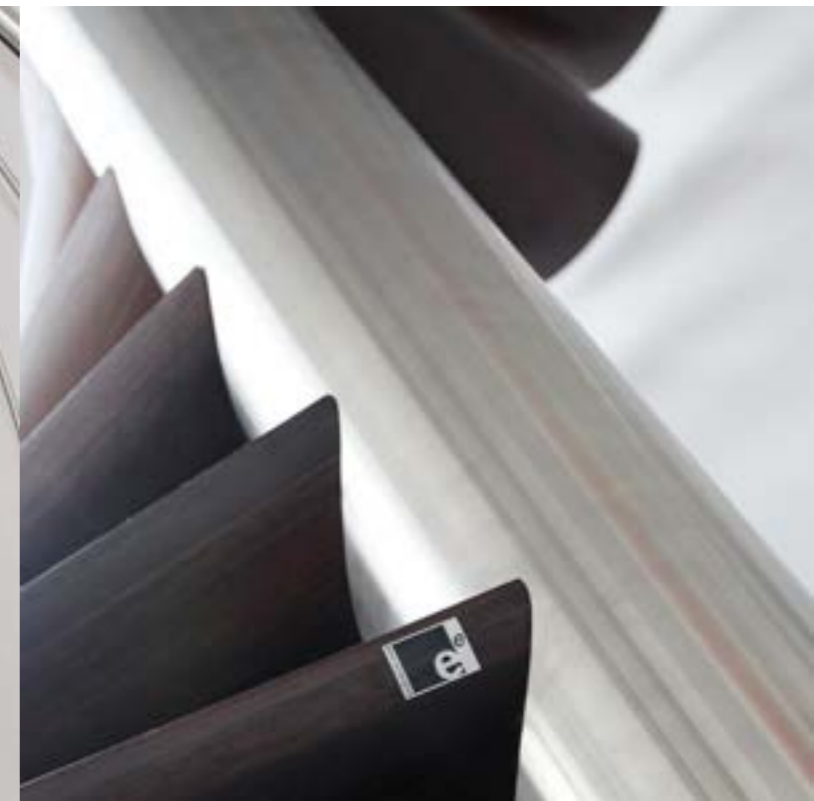

Boltjes, Ermelo (NL)
Architekt: -
Typus: **Moon**