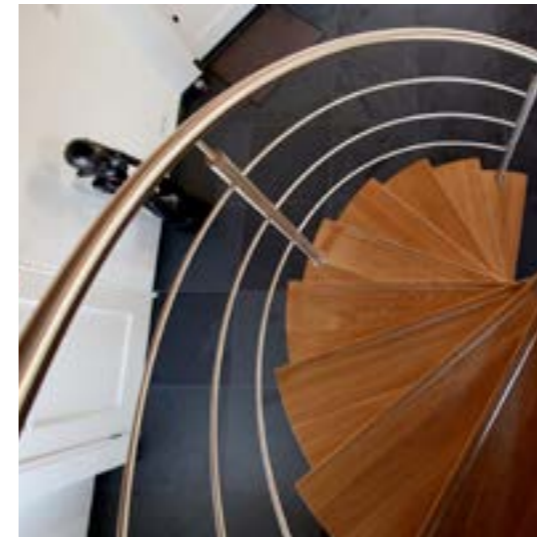

Vorteile von Moon by EeStairs®:

1. Spindeltreppe mit unsichtbaren Stufen
2. Designertreppe im Rahmen eines begrenzten Budgets
3. In verschiedenen Höhen verfügbar (mit maximal 20 Stufen)
4. Praktische Design-Lösung
5. Für Wohnräume, Geschäfte, Büros, öffentliche Gebäude
6. Freitragende Stufen in Vielzahl von Formen und Ausführungen
7. Stufen aus verschiedenen Materialien wie Holz oder Stein
8. Edelstahl oder Stahl für Hauptpfeiler und Geländer
9. Einzigartigkeit der Moon Treppe dank großer Vielfalt

Eigenschaften:

Moon by EeStairs® ist eines unserer Standard-Designs. Dank des Konzepts kann jeder Kunde das Endergebnis beeinflussen. Mit der Moon™ Treppe können die Kunden aus einer Vielfalt von Materialien und Formen schöpfen. Das macht jede Treppe einzigartig.

Bitte beachten Sie:

Sie erhalten das beste Ergebnis, wenn wir Sie in einem frühen Stadium Ihres Projektes beraten dürfen. Und solange wir in den technischen Angaben genannt werden, bleibt dieser Service kostenlos und unverbindlich.

Residential, Dalem (NL)
Architekt: Brand BBA
Typus: Moon

Residential, Harderwijk (NL)
Architekt: Cell Studio Architecten
Typus: Moon