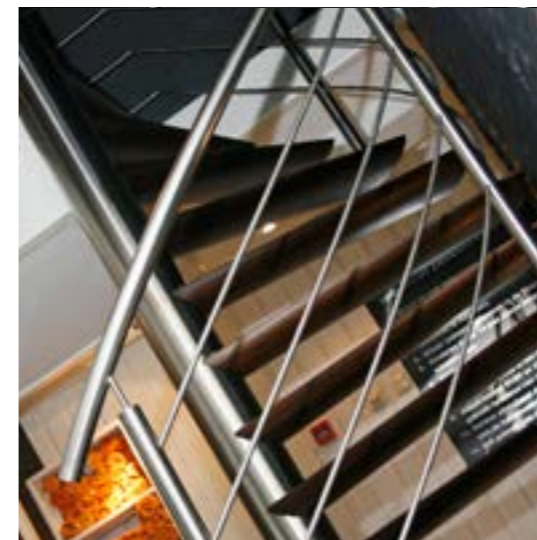

Sterrenberg, Otterlo (NL)
Architekt: Bronsvoot Blaak Architecten
Typus: Moon