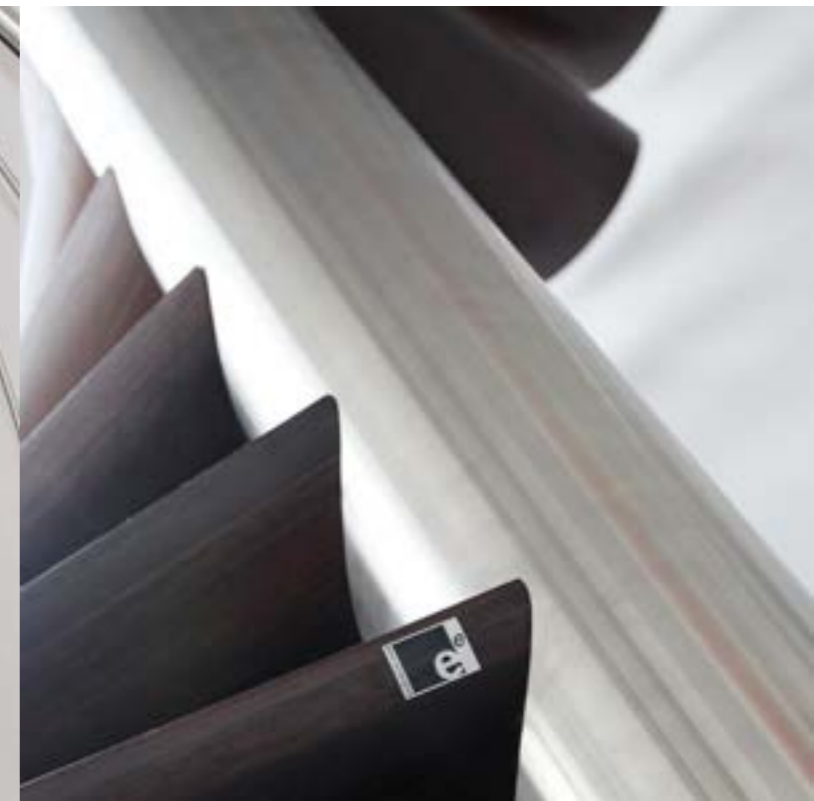

Boltjes, Ermelo (NL)
Architect: -
Type: **Moon**