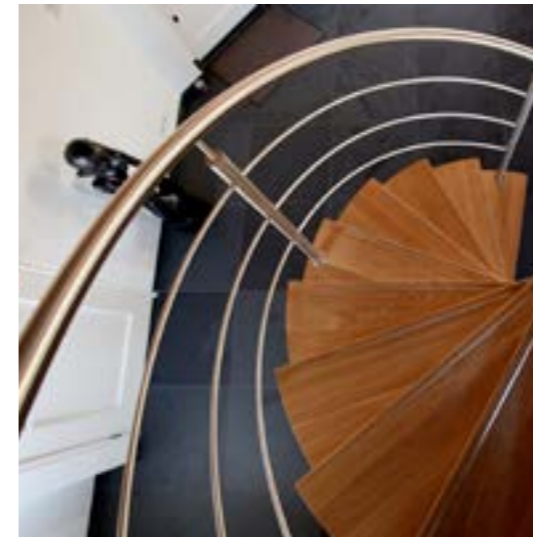

Voordelen van Moon by EeStairs®:

1. Spiltrap met een onzichtbare bevestiging van de treden
2. Praktisch maar vooral stijlvol ontwerp
3. Verkrijgbaar in meerdere hoogtes (maximaal 20 treden)
4. Design binnen een betaalbaar budget
5. Geschikt voor woning, winkel, kantoor of openbaar gebouw
6. Zwevende treden zijn er in meerdere vormen en uitvoeringen
7. Treden uitvoerbaar in meerdere materialen, zoals hout of natuursteen
8. Voor de spil en het hekwerk bestaat de keuze uit RVS of staal
9. De keuze uit meerdere mogelijkheden maakt elke uitvoering uniek

Kenmerk:

De Moon by EeStairs® is een van onze Standard Designs. Het concept is zo opgezet dat iedere klant zelf invloed heeft op het eindresultaat. Bij de Moon™ trap kunnen klanten kiezen welk materiaal gebruikt wordt voor de spil en de balustrade of welke vorm de treden krijgen. Hierdoor is iedere trap uniek.

Aandachtspunt:

U verkrijgt het beste resultaat, indien wij u in een vroegtijdig stadium kunnen adviseren. En zolang wij in bestekken worden voorgeschreven, blijven wij deze dienst gratis en vrijblijvend aanbieden.

Residential, Dalem (NL)
Architect: **Brand BBA**
Type: Moon

Residential, Harderwijk (NL)
Architect: **Cell Studio Architecten**
Type: Moon