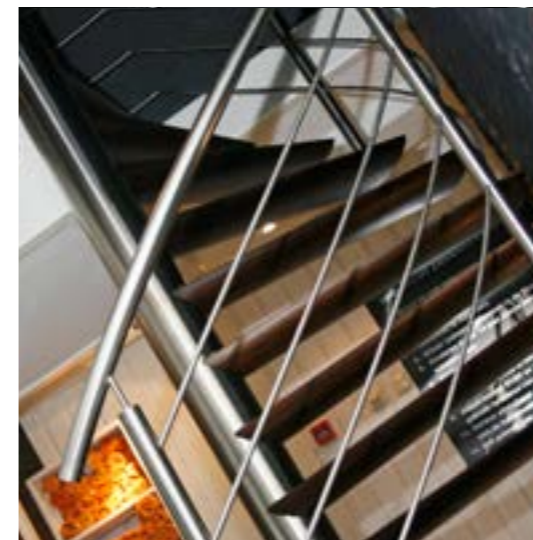

Sterrenberg, Otterlo (NL)
Architect: **Bronsvoot Blaak Architecten**
Type: Moon